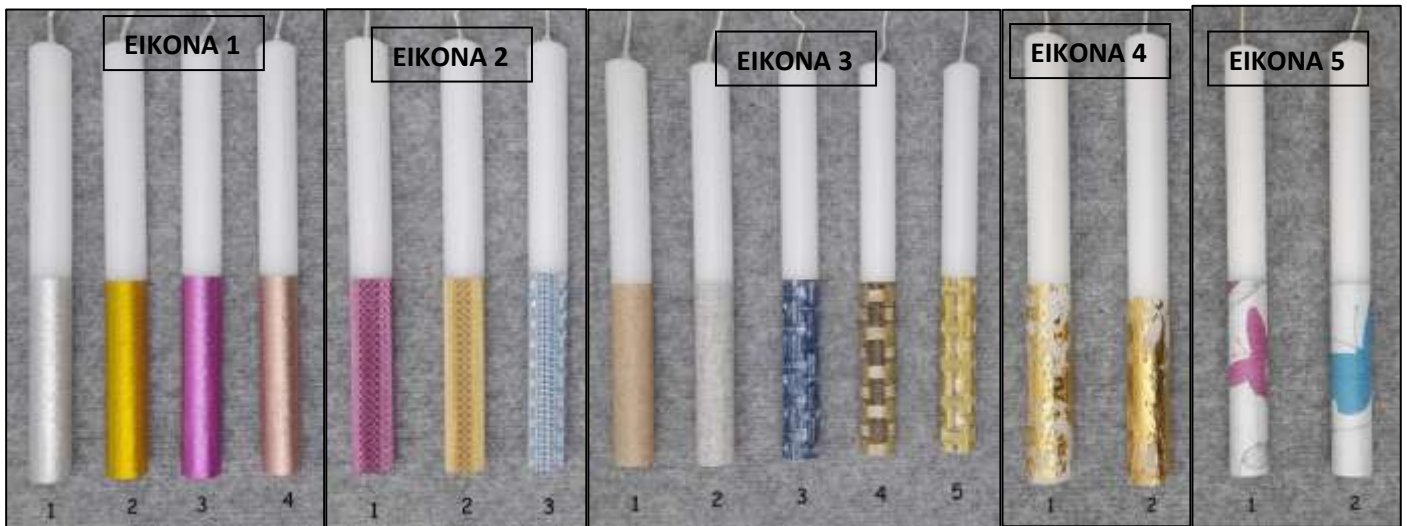

ΛΑΜΠΑΔΕΣ ΚΥΛΙΝΔΡΙΚΕΣ ΔΙΑΣΤΑΣΗ 2,5 Χ 25εκ ΜΕ ΑΥΤΟΚΟΛΛΗΤΟ ΚΑΤΩ ½ ΚΕΡΙ
ΣΕ ΔΙΑΦΟΡΕΣ ΑΠΟΧΡΩΣΕΙΣ

ΕΙΚΟΝΑ 1				T1	T2
NO	ΚΩΔΙΚΟΣ	ΔΙΑΣΤΑΣΗ	ΧΡΩΜΑ		
1	ΑΡΤΚΥΛ25Χ25-ΕΙΚ1-1	ΚΥΛ2,5Χ25	ΑΣΗΜΙ		
2	ΑΡΤΚΥΛ25Χ25-ΕΙΚ1-2	ΚΥΛ2,5Χ25	ΧΡΥΣΟ		
3	ΑΡΤΚΥΛ25Χ25-ΕΙΚ1-3	ΚΥΛ2,5Χ25	ΦΟΥΞΙΑ		
4	ΑΡΤΚΥΛ25Χ25-ΕΙΚ1-4	ΚΥΛ2,5Χ25	ΧΑΛΚΙΝΟ		
ΕΙΚΟΝΑ 2					
6	ΑΡΤΚΥΛ25Χ25-ΕΙΚ2-1	ΚΥΛ2,5Χ25	ΦΟΥΞΙΑ-ΤΕΤΡΑΓΩΝΑ		
7	ΑΡΤΚΥΛ25Χ25-ΕΙΚ2-2	ΚΥΛ2,5Χ25	ΧΡΥΣΟ-ΤΕΤΡΑΓΩΝΑ		
8	ΑΡΤΚΥΛ25Χ25-ΕΙΚ2-3	ΚΥΛ2,5Χ25	ΓΑΛΑΖΙΟ-ΤΕΤΡΑΓΩΝΑ		
ΕΙΚΟΝΑ 3					
10	ΑΡΤΚΥΛ25Χ25-ΕΙΚ3-1	ΚΥΛ2,5Χ25	ΜΠΕΖ-ΑΜΜΟΥ		
1	ΑΡΤΚΥΛ25Χ25-ΕΙΚ3-2	ΚΥΛ2,5Χ25	ΓΚΡΙ - ΛΙΝΑΤΣΑΣ		
2	ΑΡΤΚΥΛ25Χ25-ΕΙΚ3-3	ΚΥΛ2,5Χ25	ΜΠΛΕ -ΤΖΙΝ		
3	ΑΡΤΚΥΛ25Χ25-ΕΙΚ3-4	ΚΥΛ2,5Χ25	ΚΑΦΕ-ΤΖΙΝ		
4	ΑΡΤΚΥΛ25Χ25-ΕΙΚ3-5	ΚΥΛ2,5Χ25	ΕΚΡΟΥ-ΤΖΙΝ		
ΕΙΚΟΝΑ 4					
5	ΑΡΤΚΥΛ25Χ25-ΕΙΚ2-5	ΚΥΛ2,5Χ25	ΦΥΛΛΟ - ΧΡΥΣΟ		
ΕΙΚΟΝΑ 5					
6	ΑΡΤΚΥΛ25Χ25-ΕΙΚ2-6	ΚΥΛ2,5Χ25	ΠΕΤΑΛΟΥΔΑ-ΡΟΖ		
7	ΑΡΤΚΥΛ25Χ25-ΕΙΚ2-7	ΚΥΛ2,5Χ25	ΠΕΤΑΛΟΥΔΑ-ΓΑΛΑΖΙΟ