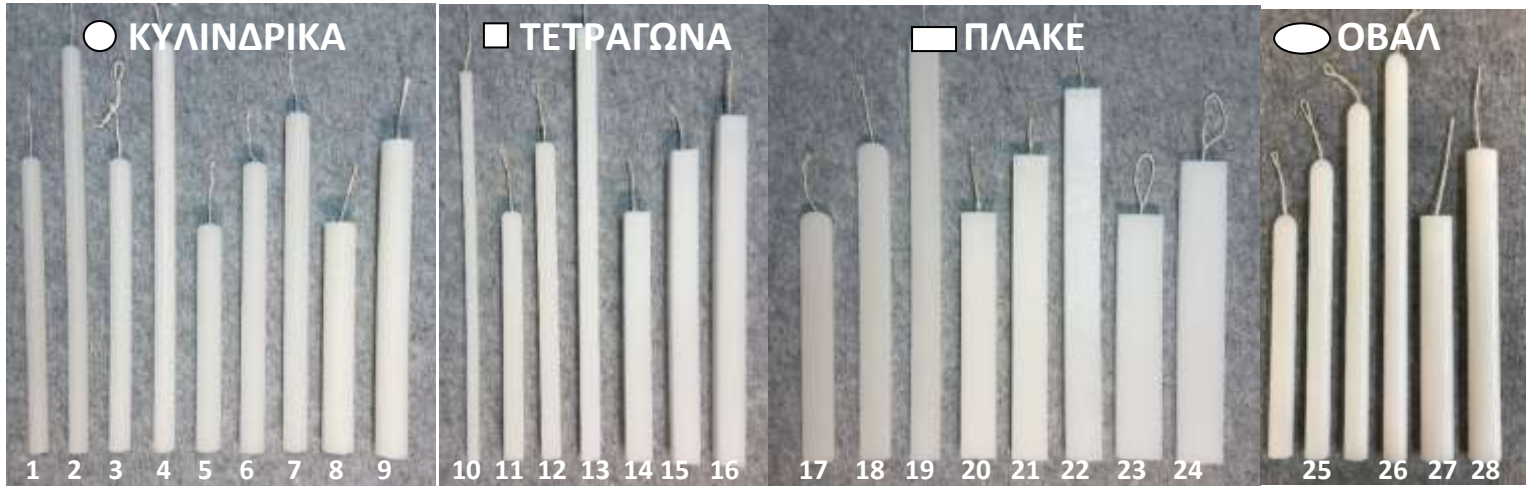

No	ΚΩΔΙΚΟΣ	ΠΕΡΙΓΡΑΦΗ	ΛΕΥΚΟ Ή ΧΡΩΜΑ		ΓΡΑΜΜΩΤΗ ΑΡΩΜΑΤΙΚΗ & ART ΤΕΧΝΟΤΡΟΠΙΕΣ			
			X1	Λ1	X2	Λ2		
1	ΛΑΚΥ2Χ25	ΛΑ/ΔΑ ΚΥΛΙΝ 2x25εκ						
	ΛΑΚΥ2Χ30	ΛΑ/ΔΑ ΚΥΛΙΝ 2x30εκ						
2	ΛΑΚΥ2Χ35	ΛΑ/ΔΑ ΚΥΛΙΝ 2x35εκ						
3	ΛΑΚΥ25Χ25	ΛΑ/ΔΑ ΚΥΛΙΝ 2,5x25εκ						
	ΛΑΚΥ25Χ30	ΛΑ/ΔΑ ΚΥΛΙΝ 2,5x30εκ						
4	ΛΑΚΥ25Χ35	ΛΑ/ΔΑ ΚΥΛΙΝ 2,5x35εκ						
5	ΛΑΚΥ3Χ20	ΛΑ/ΔΑ ΚΥΛΙΝ 3x20εκ						
6	ΛΑΚΥ3Χ25	ΛΑ/ΔΑ ΚΥΛΙΝ 3x25εκ						
7	ΛΑΚΥ3Χ30	ΛΑ/ΔΑ ΚΥΛΙΝ 3x30εκ						
8	ΛΑΚΥ34Χ20	ΛΑ/ΔΑ ΚΥΛΙΝ 3,4x20εκ						
	ΛΑΚΥ34Χ25	ΛΑ/ΔΑ ΚΥΛΙΝ 3,4x25εκ						
9	ΛΑΚΥ36Χ30	ΛΑ/ΔΑ ΚΥΛΙΝ 3,6x30εκ	--	--	--	--		
10	ΛΑΤΕΤ15Χ30	ΛΑ/ΔΑ ΤΕΤΡ 1,5x20-30εκ						
	ΛΑΤΕΤ21Χ20	ΛΑ/ΔΑ ΤΕΤΡΑΓ 2,1x20εκ						
11	ΛΑΤΕΤ21Χ25	ΛΑ/ΔΑ ΤΕΤΡΑΓ 2,1x25εκ						
12	ΛΑΤΕΤ21Χ30	ΛΑ/ΔΑ ΤΕΤΡΑΓ 2,1x30εκ						
13	ΛΑΤΕΤ21Χ35	ΛΑ/ΔΑ ΤΕΤΡΑΓ 2,1x35εκ						
14	ΛΑΤΕΤ26Χ20	ΛΑ/ΔΑ ΤΕΤΡΑΓ 2,6x20εκ						
15	ΛΑΤΕΤ26Χ25	ΛΑ/ΔΑ ΤΕΤΡΑΓ 2,6x25εκ						
16	ΛΑΤΕΤ26Χ29	ΛΑ/ΔΑ ΤΕΤΡΑΓ 2,6x29εκ	--	--	--	--		
	ΛΑΠΛΑ2Χ30	Λ/ΔΑ ΠΛΑΚ ΜΙΝΙ 2x29εκ	--	--	--	--		
17	ΛΑΠΛΑ3Χ25	ΛΑ/ΔΑ ΠΛΑΚΕ 3x25εκ						
18	ΛΑΠΛΑ3Χ30	ΛΑ/ΔΑ ΠΛΑΚΕ 3xεκ30εκ						
19	ΛΑΠΛΑ3Χ35	ΛΑ/ΔΑ ΠΛΑΚΕ 3xεκ35εκ						
20	ΛΑΠΛΑ36Χ20	ΛΑ/ΔΑ ΠΛΑΚΕ 3,6x20εκ						
21	ΛΑΠΛΑ36Χ25	ΛΑ/ΔΑ ΠΛΑΚΕ 3,6x25εκ						
22	ΛΑΠΛΑ36Χ29	ΛΑ/ΔΑ ΠΛΑΚΕ 3,6x29εκ						
23	ΛΑΠΛΑ45Χ20	ΛΑ/ΔΑ ΠΛΑΚΕ 4,5x20εκ						
24	ΛΑΠΛΑ45Χ25	ΛΑ/ΔΑ ΠΛΑΚΕ 4,5x25εκ						
	ΛΑΠΛΑ45Χ30	ΛΑ/ΔΑ ΠΛΑΚΕ 4,5x30εκ						
25	ΛΑΟΒ3Χ20	ΛΑ/ΔΑ ΟΒΑΛ 3x20-35εκ						
26	ΛΑΟΒ3Χ30	ΛΑ/ΔΑ ΟΒΑΛ 3x30-35ε						
27	ΛΑΟΒ4Χ20	ΛΑ/ΔΑ ΟΒΑΛ 4x20ΕΚ.ΠΑΡ	--	--	--	--		
28	ΛΑΟΒ4Χ25	ΛΑ/ΔΑ ΟΒΑΛ 4x25ΕΚ.ΠΑΡ	--	--	--	--		

ΟΙ ΕΠΕΞΕΡΓΑΣΙΕΣ ΜΠΟΡΟΥΝ ΝΑ ΒΓΟΥΝ ΣΕ ΟΛΑ ΤΑ ΧΡΩΜΑΤΑ

ΑΠΑΓΟΡΕΥΕΤΑΙ Η ΑΝΤΙΓΡΑΦΗ ΤΟΥΤΡΟΠΟΥ ΔΙΑΤΥΠΩΣΗΣ ΚΑΙ ΤΩΝ ΕΙΚΟΝΩΝ ΑΥΤΟΥ ΤΟΥ ΚΑΤΑΛΟΓΟΥ