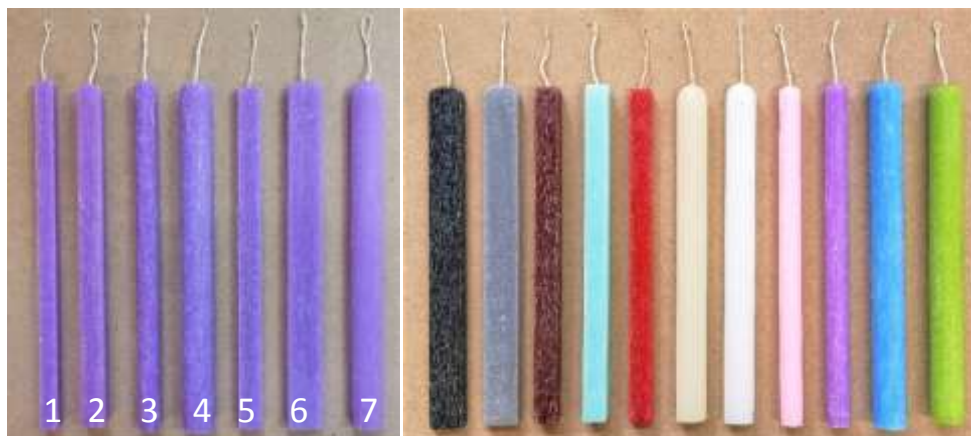

ΑΡΩΜΑΤΙΚΕΣ ΛΑΜΠΑΔΕΣ

ΝΟ	ΚΩΔΙΚΟΣ	ΔΙΑΣΤΑΣΗ	ΠΕΡΙΓΡΑΦΗ	T1	T2
1	ΑΡΑΛ-ΤΕΤ15Χ30	ΤΕΤΡΑΓΩΝΗ 1,5x30cm	ΛΑΜΠΑΔΑ ΓΡΑΜΜΩΤΗ ΑΡΩΜΑΤΙΚΗ		
2	ΑΡΑΛ-ΤΕΤ2Χ30	ΤΕΤΡΑΓΩΝΗ 2x30cm	ΛΑΜΠΑΔΑ ΓΡΑΜΜΩΤΗ ΑΡΩΜΑΤΙΚΗ		
3	ΑΡΑΛ-ΚΥΛ2Χ30	ΚΥΛΙΝΔΡΙΚΗ2x30cm	ΛΑΜΠΑΔΑ ΓΡΑΜΜΩΤΗ ΑΡΩΜΑΤΙΚΗ		
4	ΑΡΑΛ-ΚΥΛ28Χ30	ΚΥΛΙΝΔΡΙΚΗ2,8x30cm	ΛΑΜΠΑΔΑ ΓΡΑΜΜΩΤΗ ΑΡΩΜΑΤΙΚΗ		
5	ΑΡΑΛ-ΠΛ2Χ30	ΠΛΑΚΕ 2x30cm	ΛΑΜΠΑΔΑ ΓΡΑΜΜΩΤΗ ΑΡΩΜΑΤΙΚΗ		
6	ΑΡΑΛ-ΠΛ3Χ30	ΠΛΑΚΕ 3x30cm	ΛΑΜΠΑΔΑ ΓΡΑΜΜΩΤΗ ΑΡΩΜΑΤΙΚΗ		
7	ΑΡΑΛ-ΟΒ3Χ30	ΟΒΑΛ 3x30cm	ΛΑΜΠΑΔΑ ΓΡΑΜΜΩΤΗ ΑΡΩΜΑΤΙΚΗ		
8	ΑΡΑΛ-ΠΛ37Χ25	ΠΛΑΚΕ 3,7x25cm	ΛΑΜΠΑΔΑ ΓΡΑΜΜΩΤΗ ΑΡΩΜΑΤΙΚΗ		

*ΜΠΟΡΟΥΝ ΝΑ ΒΓΟΥΝ ΚΑΙ ΣΕ ΠΙΟ ΚΟΝΤΕΣ ΔΙΑΣΤΑΣΕΙΣ

	ΧΡΩΜΑ	ΑΡΩΜΑ
1.	ΜΑΥΡΟ	ANGEL
2.	ΓΚΡΙ	ANGEL
3.	ΚΑΦΕ	ΜΟΚΑ
4.	ΒΕΡΑΜΑΝ	BABY POWDER
5.	ΚΟΚΚΙΝΟ	ΦΡΑΟΥΛΑ
6.	ΕΚΡΟΥ	BANILIA
7.	ΛΕΥΚΟ	WHITE DREAM
8.	ΡΟΖ	ΤΡΙΑΝΤΑΦΥΛΛΟ
9.	ΜΩΒ	ΛΕΒΑΝΤΑ
10.	ΓΑΛΑΖΙΟ	ΩΚΕΑΝΟΣ
11.	ΛΑΧΑΝΙ	ΜΗΛΟ

ΑΠΑΓΟΡΕΥΕΤΑΙ Η ΑΝΤΙΓΡΑΦΗ ΤΟΥΤΡΟΠΟΥ ΔΙΑΤΥΠΩΣΗΣ ΚΑΙ ΤΩΝ ΕΙΚΟΝΩΝ ΑΥΤΟΥ ΤΟΥ ΚΑΤΑΛΟΓΟΥ
ΣΤΙΣ ΤΙΜΕΣ ΔΕΝ ΣΥΜΠΕΡΙΛΑΜΒΑΝΕΤΑΙ Ο Φ.Π.Α.