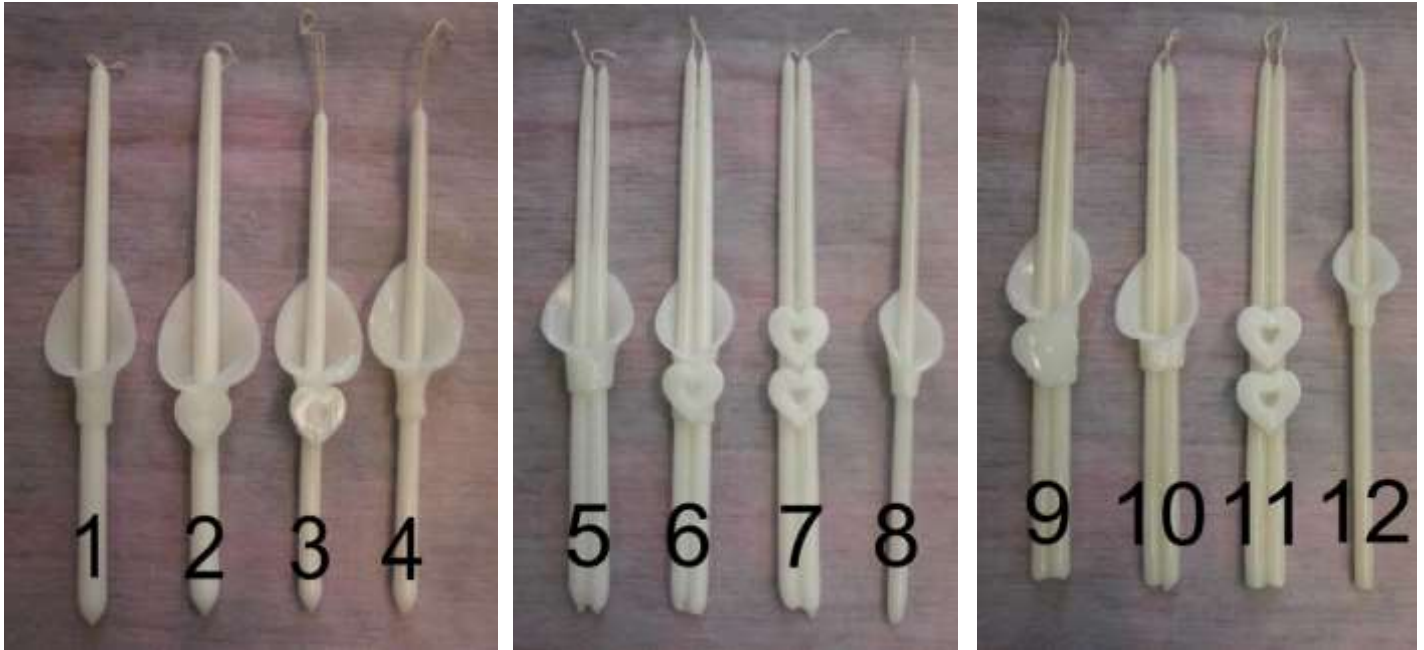

ΧΕΙΡΟΠΟΙΗΤΕΣ ΛΑΜΠΑΔΕΣ ΚΡΙΝΑΚΙΑ

ΝΟ	ΚΩΔΙΚΟΣ	ΠΕΡΙΓΡΑΦΗ	Χ ΛΕΥΚΟ	Λ ΛΕΥΚΟ	Τ2 ΔΙΑΚΟ
1	ΚΡ-1239	ΚΕΡ/ΛΑΜΠ ΚΡΙΝΑΚΙΑ 2 X 39			
2	ΚΡ-1239 ΚΑΡ	ΚΕΡ/ΛΑΜΠ ΚΡΙΝΑΚΙΑ & ΚΑΡΔΙΑ 2 X 39			
3	ΚΡ-20Λ36 ΚΑΡ	ΚΕΡ/ΛΑΜΠ ΚΡΙΝΑΚΙΑ & ΚΑΡΔΙΑ			
4	ΚΡ-20Λ36	ΚΕΡ/ΛΑΜΠ ΚΡΙΝΑΚΙΑ 36 cm			
5	ΚΡ-82	ΚΕΡ/ΛΑΜΠ ΚΡΙΝΑΚΙΑ 8/2			
6	ΚΡ-82 ΚΑΡ	ΚΕΡ/ΛΑΜΠ ΚΡΙΝΑΚΙΑ & ΚΑΡΔΙΑ 8/2			
7	ΚΑΡ- 82	ΚΕΡ/ΛΑΜΠ ΚΑΡΔΙΑ 2/8			
8	ΚΡ-8	ΚΕΡ/ΛΑΜΠ ΚΡΙΝΑΚΙΑ 8			
9	ΚΡ- 5 ΚΑΡ 2	ΚΕΡ/ΛΑΜΠ ΚΡΙΝΑΚΙΑ ΚΑΡΔΙΑ 5/2			
10	ΚΡ-52	ΚΕΡ/ΛΑΜΠ ΚΡΙΝΑΚΙΑ 5/2			
11	ΚΑΡ-52	ΚΕΡ/ΛΑΜΠ ΚΑΡΔΙΑ 2/5			
12	ΚΡ - 5	ΚΕΡ/ΛΑΜΠ ΚΡΙΝΑΚΙΑ 5			

ΣΤΙΣ ΤΙΜΕΣ ΔΕΝ ΣΥΜΠΕΡΙΛΑΜΒΑΝΕΤΑΙ Ο Φ.Π.Α.

ΑΠΑΓΟΡΕΥΕΤΑΙ Η ΑΝΤΙΓΡΑΦΗ ΤΟΥ ΤΡΟΠΟΥ ΔΙΑΤΥΠΩΣΗΣ ΚΑΙ ΤΩΝ ΕΙΚΟΝΩΝ ΑΥΤΟΥ ΤΟΥ ΚΑΤΑΛΟΓΟΥ