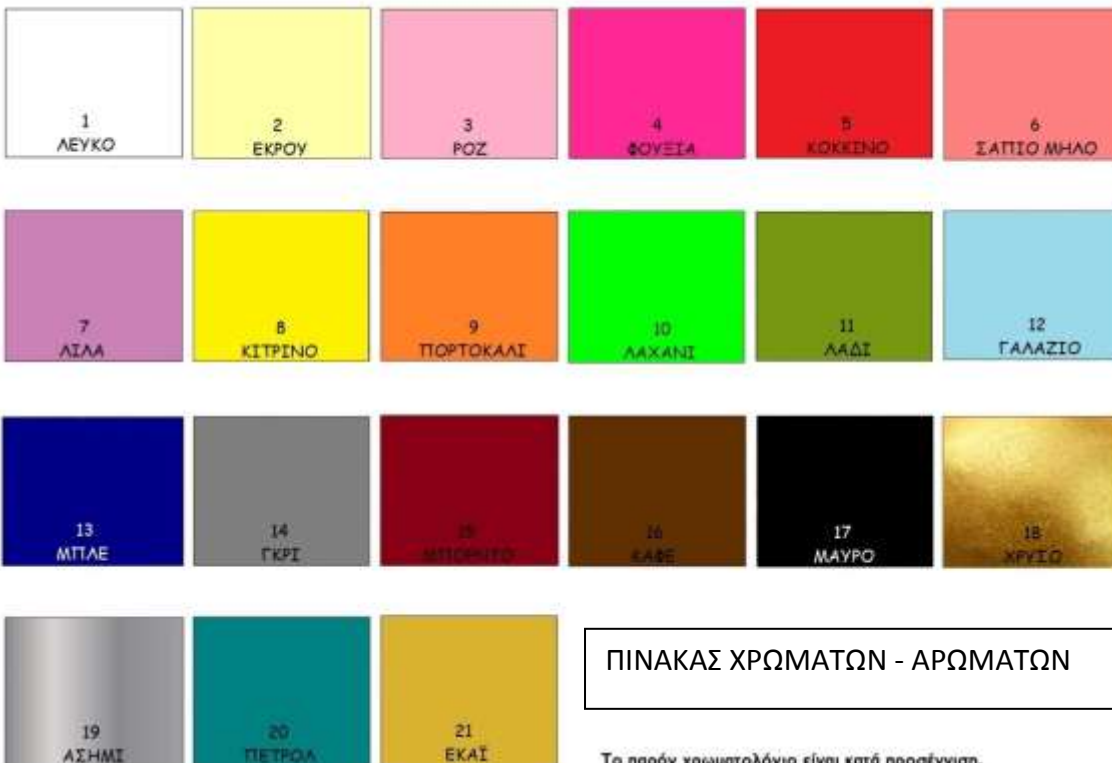

ΟΙ ΕΠΕΞΕΡΓΑΣΙΕΣ ΜΠΟΡΟΥΝ ΝΑ ΒΓΟΥΝ ΣΕ ΟΛΑ ΤΑ ΧΡΩΜΑΤΑ

ΑΠΑΓΟΡΕΥΕΤΑΙ Η ΑΝΤΙΓΡΑΦΗ ΤΟΥΤΡΟΠΟΥ ΔΙΑΤΥΠΩΣΗΣ ΚΑΙ ΤΩΝ ΕΙΚΟΝΩΝ ΑΥΤΟΥ ΤΟΥ ΚΑΤΑΛΟΓΟΥ

1-10: ΚΥΛ2Χ30
 11-12: ΚΥΛ2,5Χ25
 13-14: ΚΥΛ3,4Χ25

ΤΕΧΝΟΤΡΟΠΙΕΣ ΧΡΩΜΑΤΑ ΑΡΩΜΑΤΑ ΚΑΙ ΕΠΕΞΕΡΓΑΣΙΕΣ ΚΕΡΙΩΝ & ΛΑΜΠΑΔΩΝ. ΔΕΙΤΕ & ΕΠΙΛΕΞΤΕ ΤΟ ΧΡΩΜΑ ΚΑΙ ΤΗΝ ΤΕΧΝΟΤΡΟΠΙΑ ΠΟΥ ΘΕΛΕΤΕ ΓΙΑ ΤΙΣ ΛΑΜΠΑΔΕΣ Η ΤΑ ΚΕΡΙΑ

ΟΙ ΕΠΕΞΕΡΓΑΣΙΕΣ ΧΡΩΜΑΤΟΣ ΣΤΑ ΚΕΡΙΑ ΕΙΝΑΙ ΣΤΗΝ ΜΕΣΗ, ΜΙΣΟ ΚΑΙ ΟΛΟΚΛΗΡΟ

ΠΙΝΑΚΑΣ ΧΡΩΜΑΤΩΝ - ΑΡΩΜΑΤΩΝ

Το παρόν χρωματολόγιο είναι κατά προσέγγιση.

ΑΠΑΓΟΡΕΥΕΤΑΙ Η ΑΝΤΙΓΡΑΦΗ ΤΟΥ ΤΡΟΠΟΥ ΔΙΑΤΥΠΩΣΗΣ ΚΑΙ ΤΩΝ ΕΙΚΟΝΩΝ ΑΥΤΟΥ ΤΟΥ ΚΑΤΑΛΟΓΟΥ